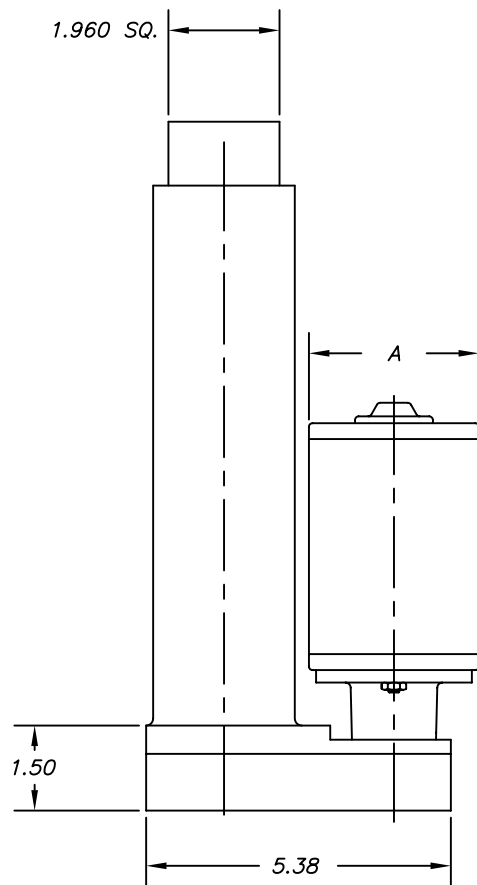

# 85972

MOTOR DIMENSIONS				
AC	VOLTS	RPM	A	B
1	115	1500	3.310	4.590
2	115	3200	3.310	4.480
3	220	1500	3.310	4.590
4	220	3200	3.310	4.480
5	115	1500	3.375	4.590
DC	VOLTS	RPM	A	B
1	12	3000	3.000	4.718
2	12	6000	2.500	4.411
3	24	3000	3.000	4.718
4	24	6000	2.500	4.411
5	115	6000	2.500	4.661