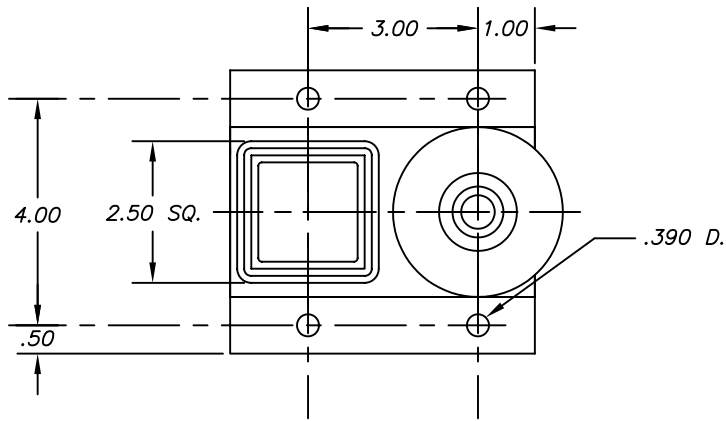

# 85972

MOTOR DIMENSIONS				
AC	VOLTS	RPM	A	B
1	115	1500	3.310	4.590
2	115	3200	3.310	4.480
3	220	1500	3.310	4.590
4	220	3200	3.310	4.480
5	115	1500	3.375	4.590
DC	VOLTS	RPM	A	B
1	12	3000	3.000	4.718
2	12	6000	2.500	4.411
3	24	3000	3.000	4.718
4	24	6000	2.500	4.411
5	115	6000	2.500	4.661