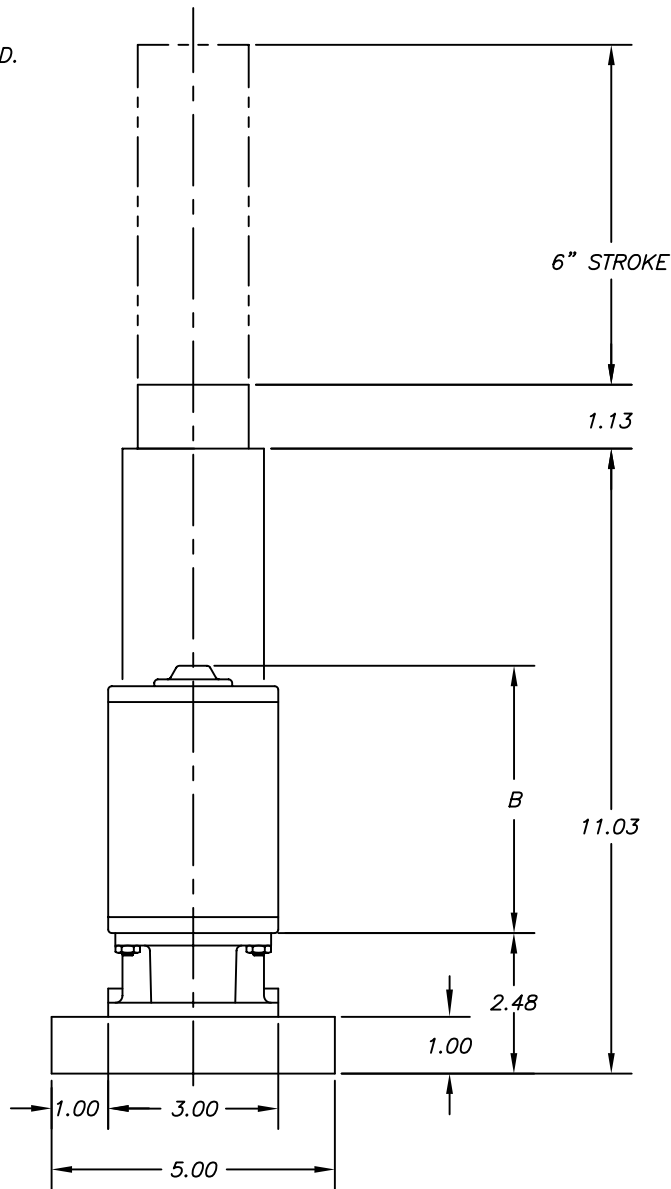

# 85972

MOTOR DIMENSIONS				
AC	VOLTS	RPM	A	B
1	115	1500	3.310	4.590
2	115	3200	3.310	4.480
3	220	1500	3.310	4.590
4	220	3200	3.310	4.480
5	115	1500	3.375	4.590
DC	VOLTS	RPM	A	B
1	12	3000	3.000	4.718
2	12	6000	2.500	4.411
3	24	3000	3.000	4.718
4	24	6000	2.500	4.411
5	115	6000	2.500	4.661