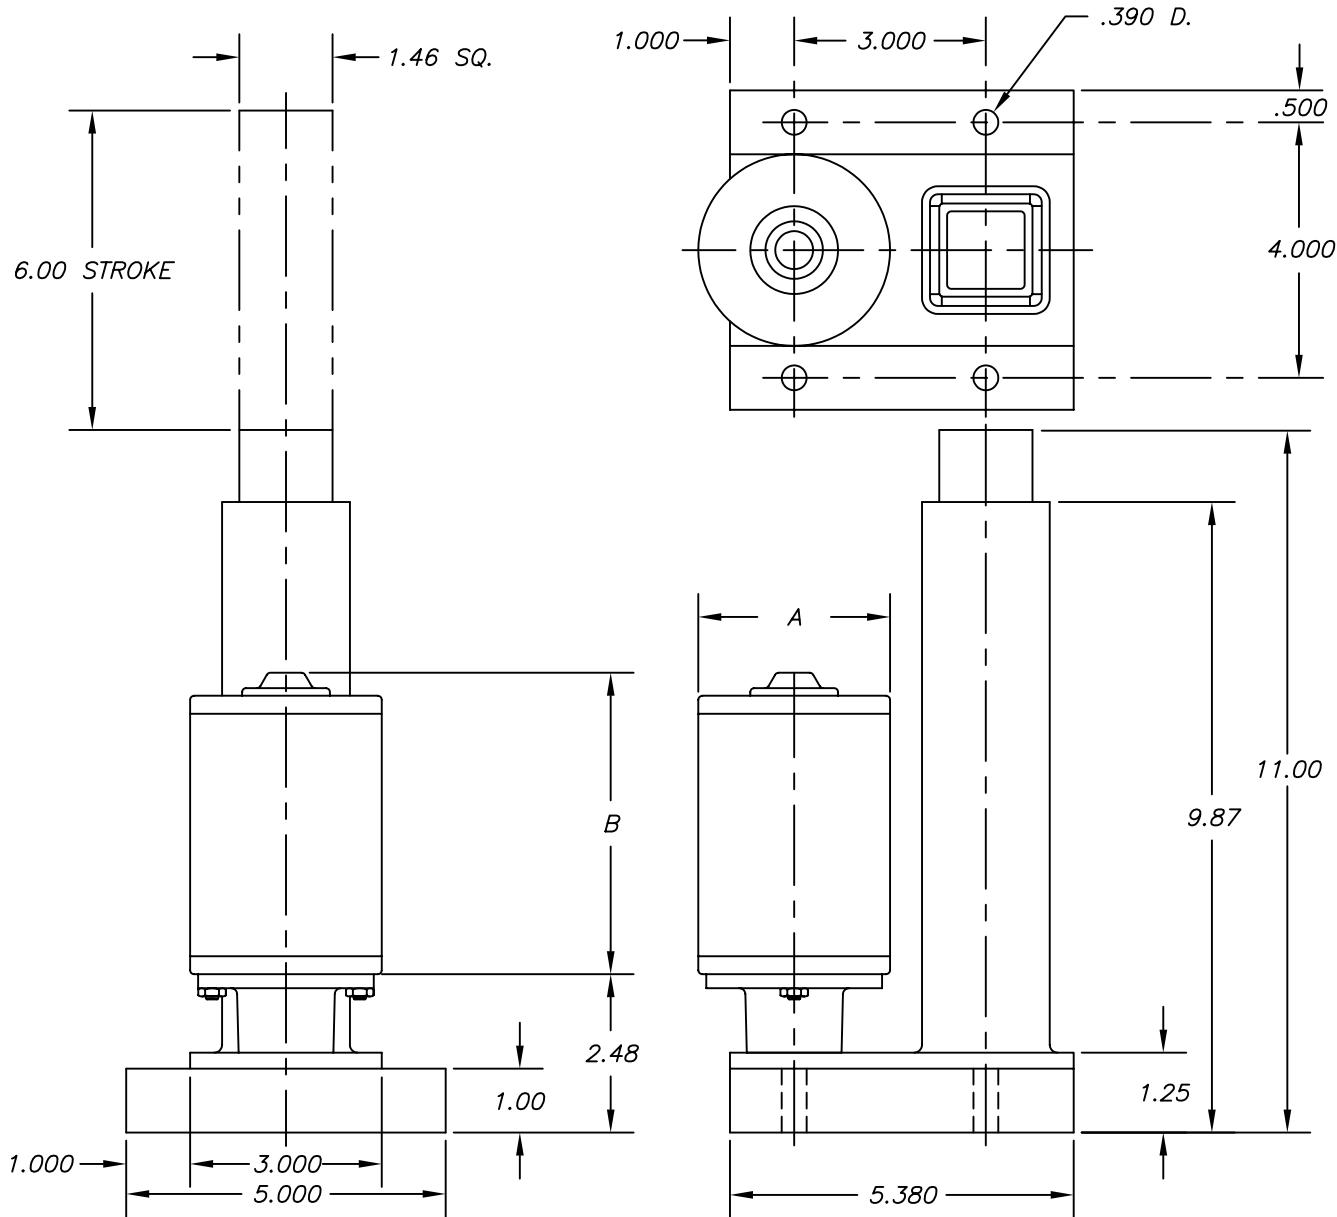

# 85272

MOTOR DIMENSIONS				
AC	VOLTS	RPM	A	B
1	115	1500	3.310	4.590
2	115	3200	3.310	4.480
3	220	1500	3.310	4.590
4	220	3200	3.310	4.480
5	115	1500	3.375	4.590
DC	VOLTS	RPM	A	B
1	12	3000	3.000	4.718
2	12	6000	2.500	4.411
3	24	3000	3.000	4.718
4	24	6000	2.500	4.411
5	115	6000	2.500	4.661